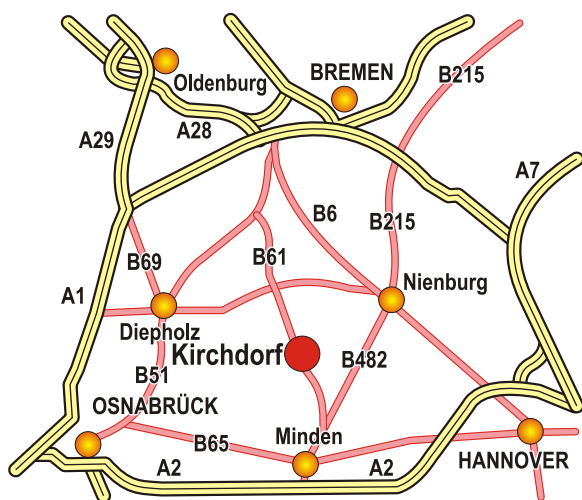

Unser Bewirtungszelt bietet:

- Spargel zum Sattessen
- Selbstgebackener Kuchen & Kaffee satt
- Heidelbeervariationen zum Träumen
- Schwein trifft Matjes
- Kartoffelgerichte zum Schlemmen

- Hofbesichtigungen
- Hofladen mit Angeboten
- Hoffeste
- Kürbisse ab September
- Weihnachtsbaumverkauf
- Fahrradtourismus